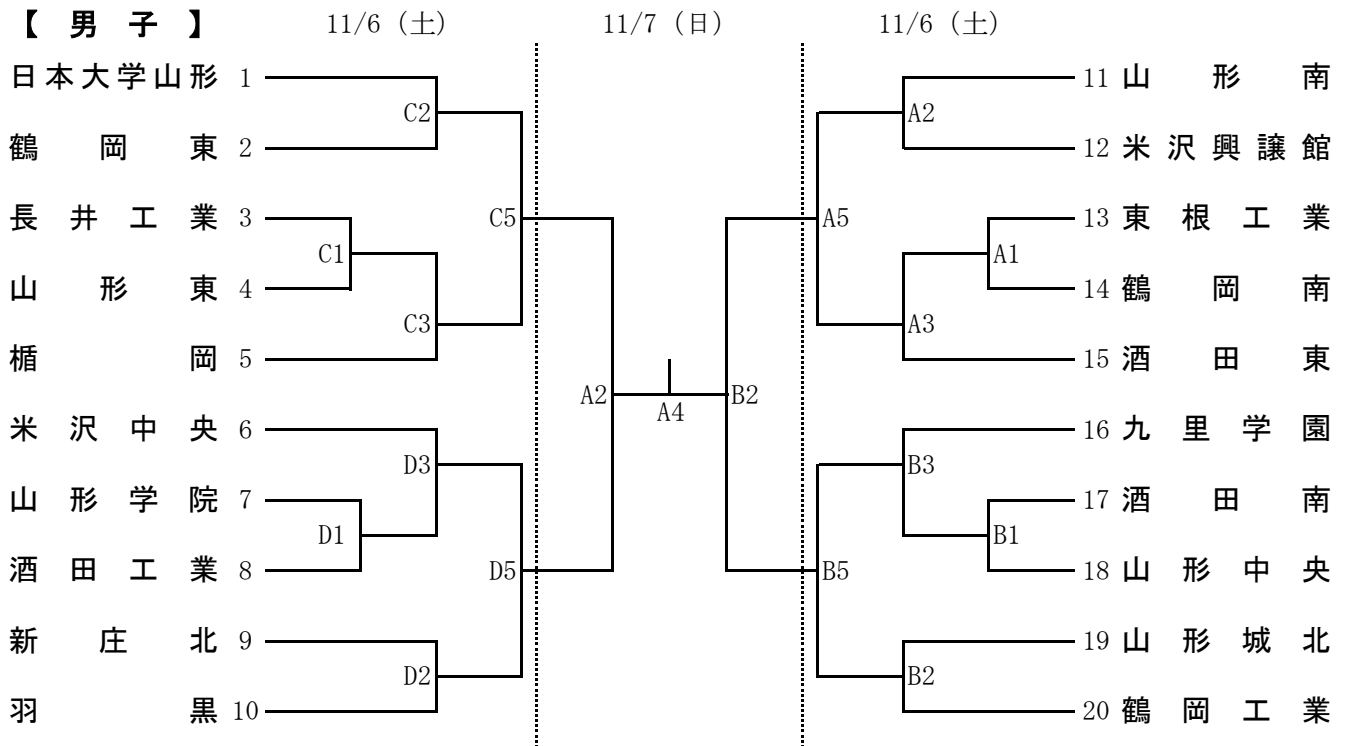

平成22年度 山形県高等学校新人体育大会

バスケットボール競技組み合わせ

平成22年11月6日・7日

《試合時間》

	第1試合	第2試合	第3試合	第4試合	第5試合
11/7(土)	10:00~	11:30~	13:00~	14:30~	16:00~
11/8(日)	9:00~	10:30~	12:00~	13:30~	

《会場及びコート》

山形中央高等学校	A・Bコート
山形東高等学校	C・Dコート
山形西高等学校	E・Fコート
山形学院高等学校	G・Hコート