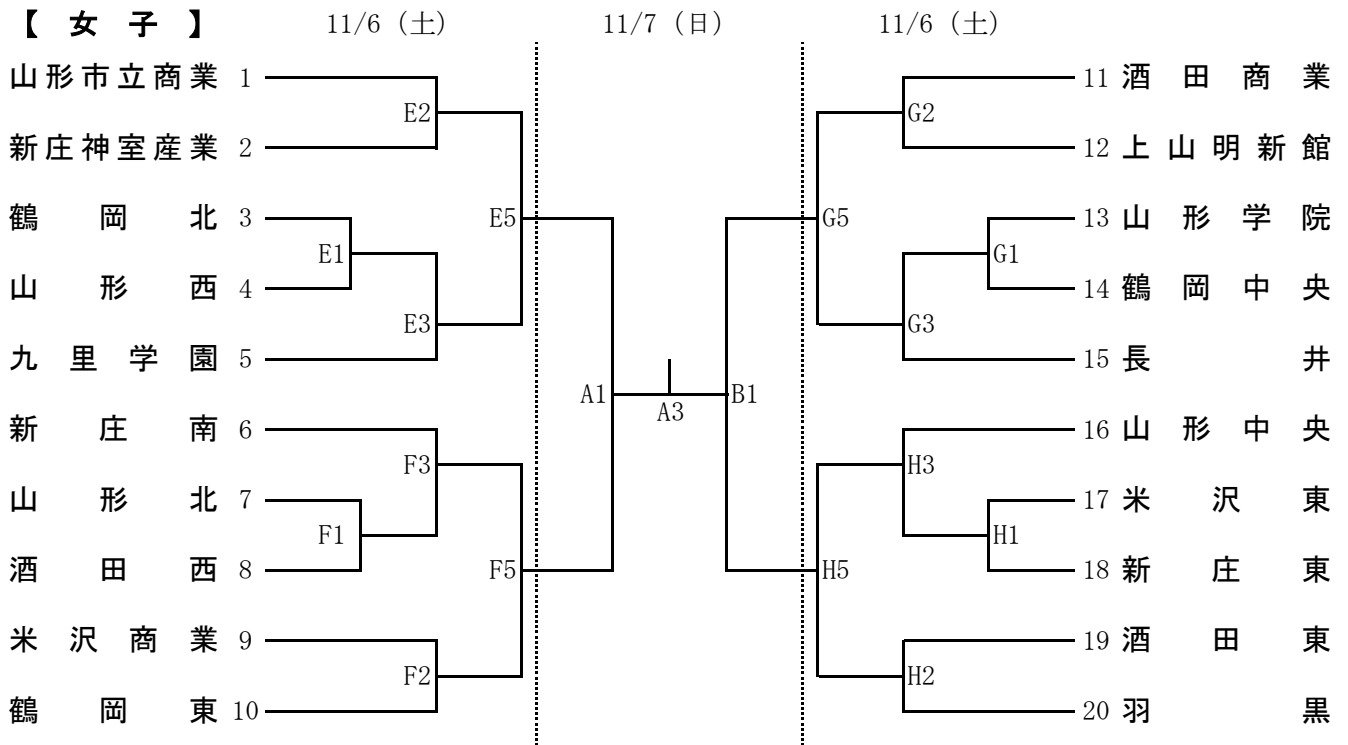

平成22年度 山形県高等学校新人体育大会

バスケットボール競技組み合わせ

平成22年11月6日・7日

《試合時間》

	第1試合	第2試合	第3試合	第4試合	第5試合
11/7(土)	10:00~	11:30~	13:00~	14:30~	16:00~
11/8(日)	9:00~	10:30~	12:00~	13:30~	

《会場及びコート》

山形中央高等学校	A・Bコート
山形東高等学校	C・Dコート
山形西高等学校	E・Fコート
山形学院高等学校	G・Hコート