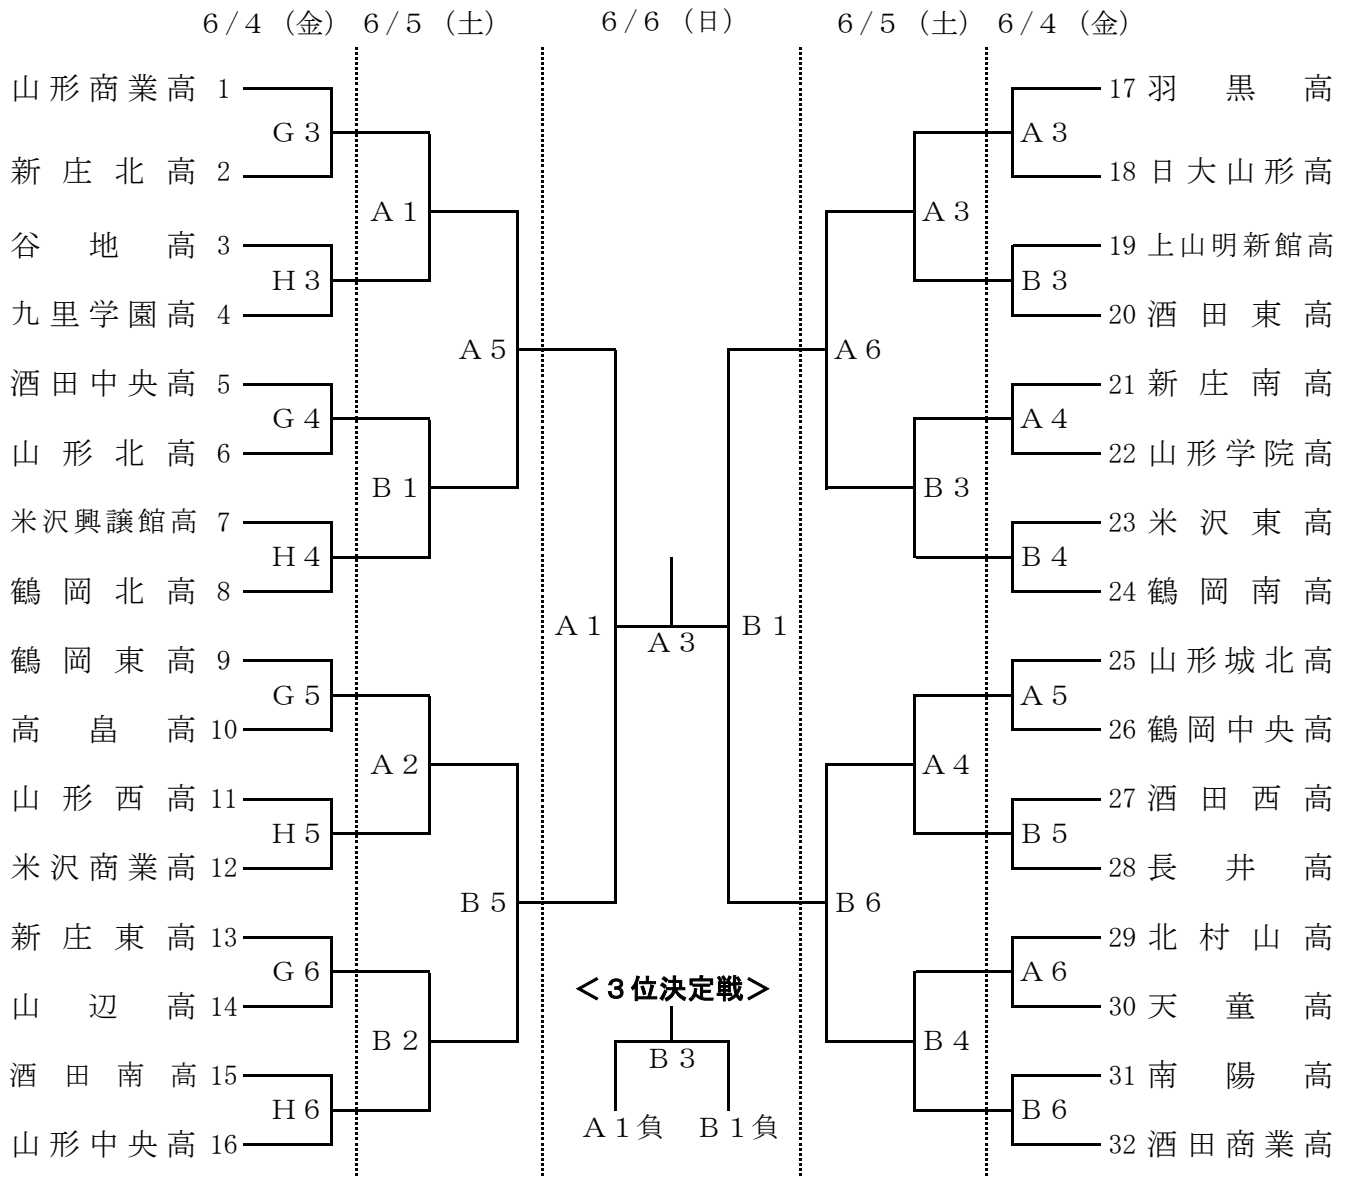

平成22年度 第61回山形県高等学校総合体育大会 バスケットボール競技組合わせ

< 男子 >

<会場及びコート>

鶴岡市榎引スポーツセンター	: A・Bコート
羽黒高校体育館	: C・Dコート
鶴岡南高校体育館	: E・Fコート
鶴岡北高校体育館	: G・Hコート

< 女子 >

< 試合時間 >

第1試合	第2試合	第3試合	第4試合	第5試合	第6試合
9:00～	10:30～	12:00～	13:30～	15:00～	16:30～