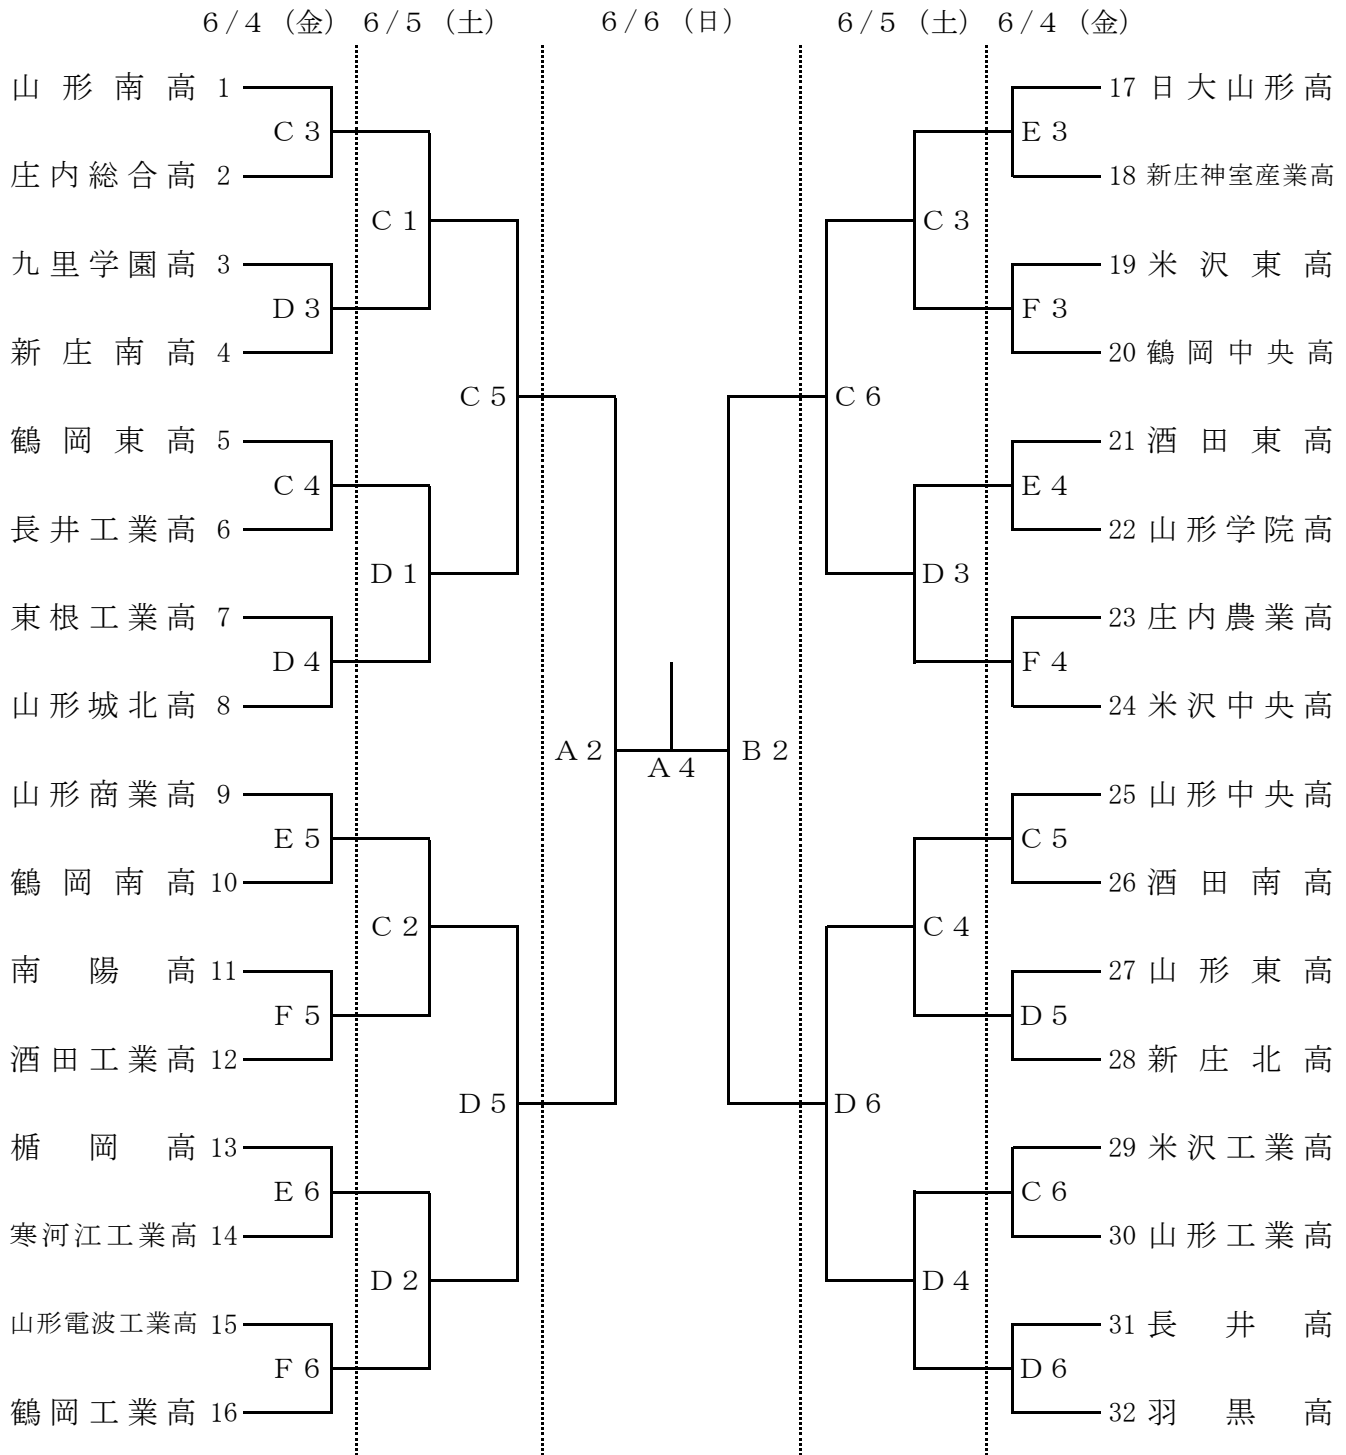

平成22年度 第61回山形県高等学校総合体育大会 バスケットボール競技組合わせ

< 男子 >

<会場及びコート>

鶴岡市榎引スポーツセンター	: A・Bコート
羽黒高校体育館	: C・Dコート
鶴岡南高校体育館	: E・Fコート
鶴岡北高校体育館	: G・Hコート

< 女子 >

< 試合時間 >

第1試合	第2試合	第3試合	第4試合	第5試合	第6試合
9:00～	10:30～	12:00～	13:30～	15:00～	16:30～