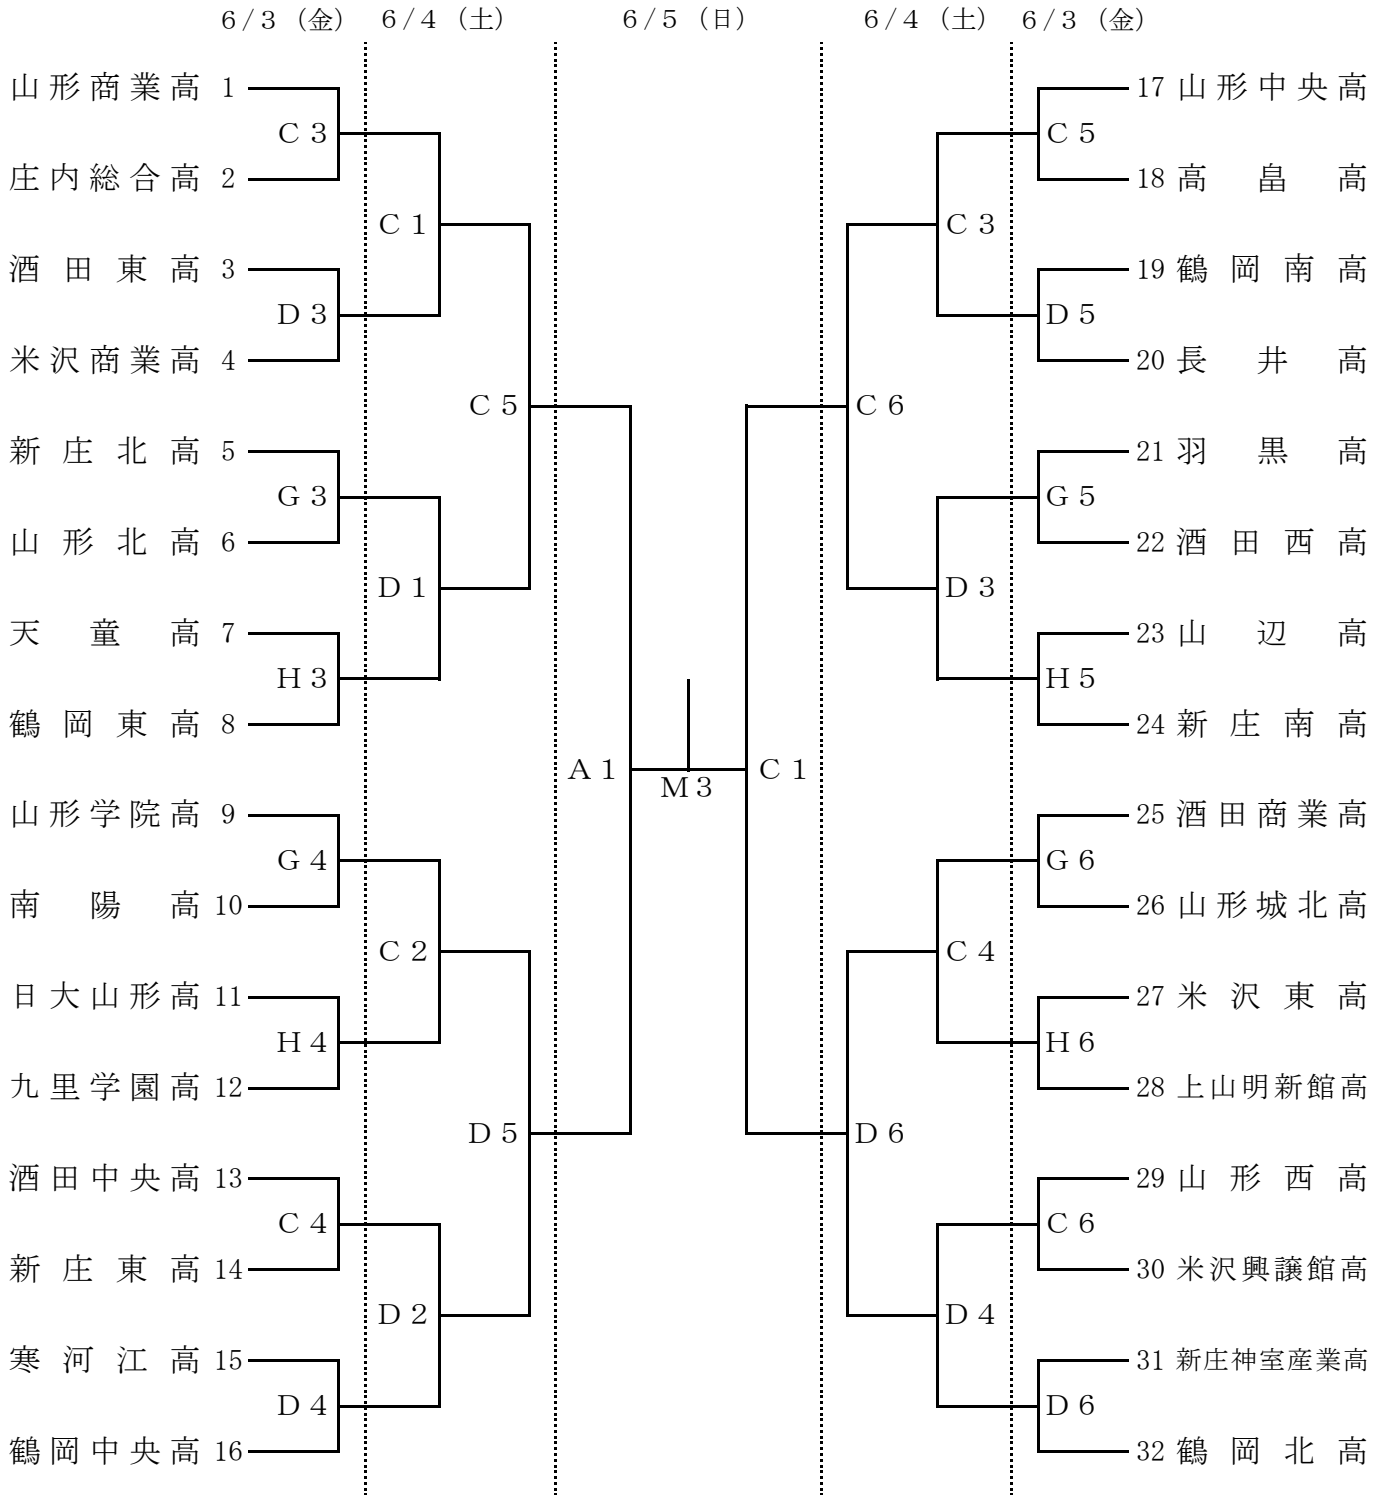

**平成23年度 第62回山形県高等学校総合体育大会  
バスケットボール競技組合わせ  
兼 第66回国民体育大会・第38回東北総合体育大会**

< 女子 >

〈試合時間〉

第1試合	第2試合	第3試合	第4試合	第5試合	第6試合
9:00~	10:30~	12:00~	13:30~	15:00~	16:30~