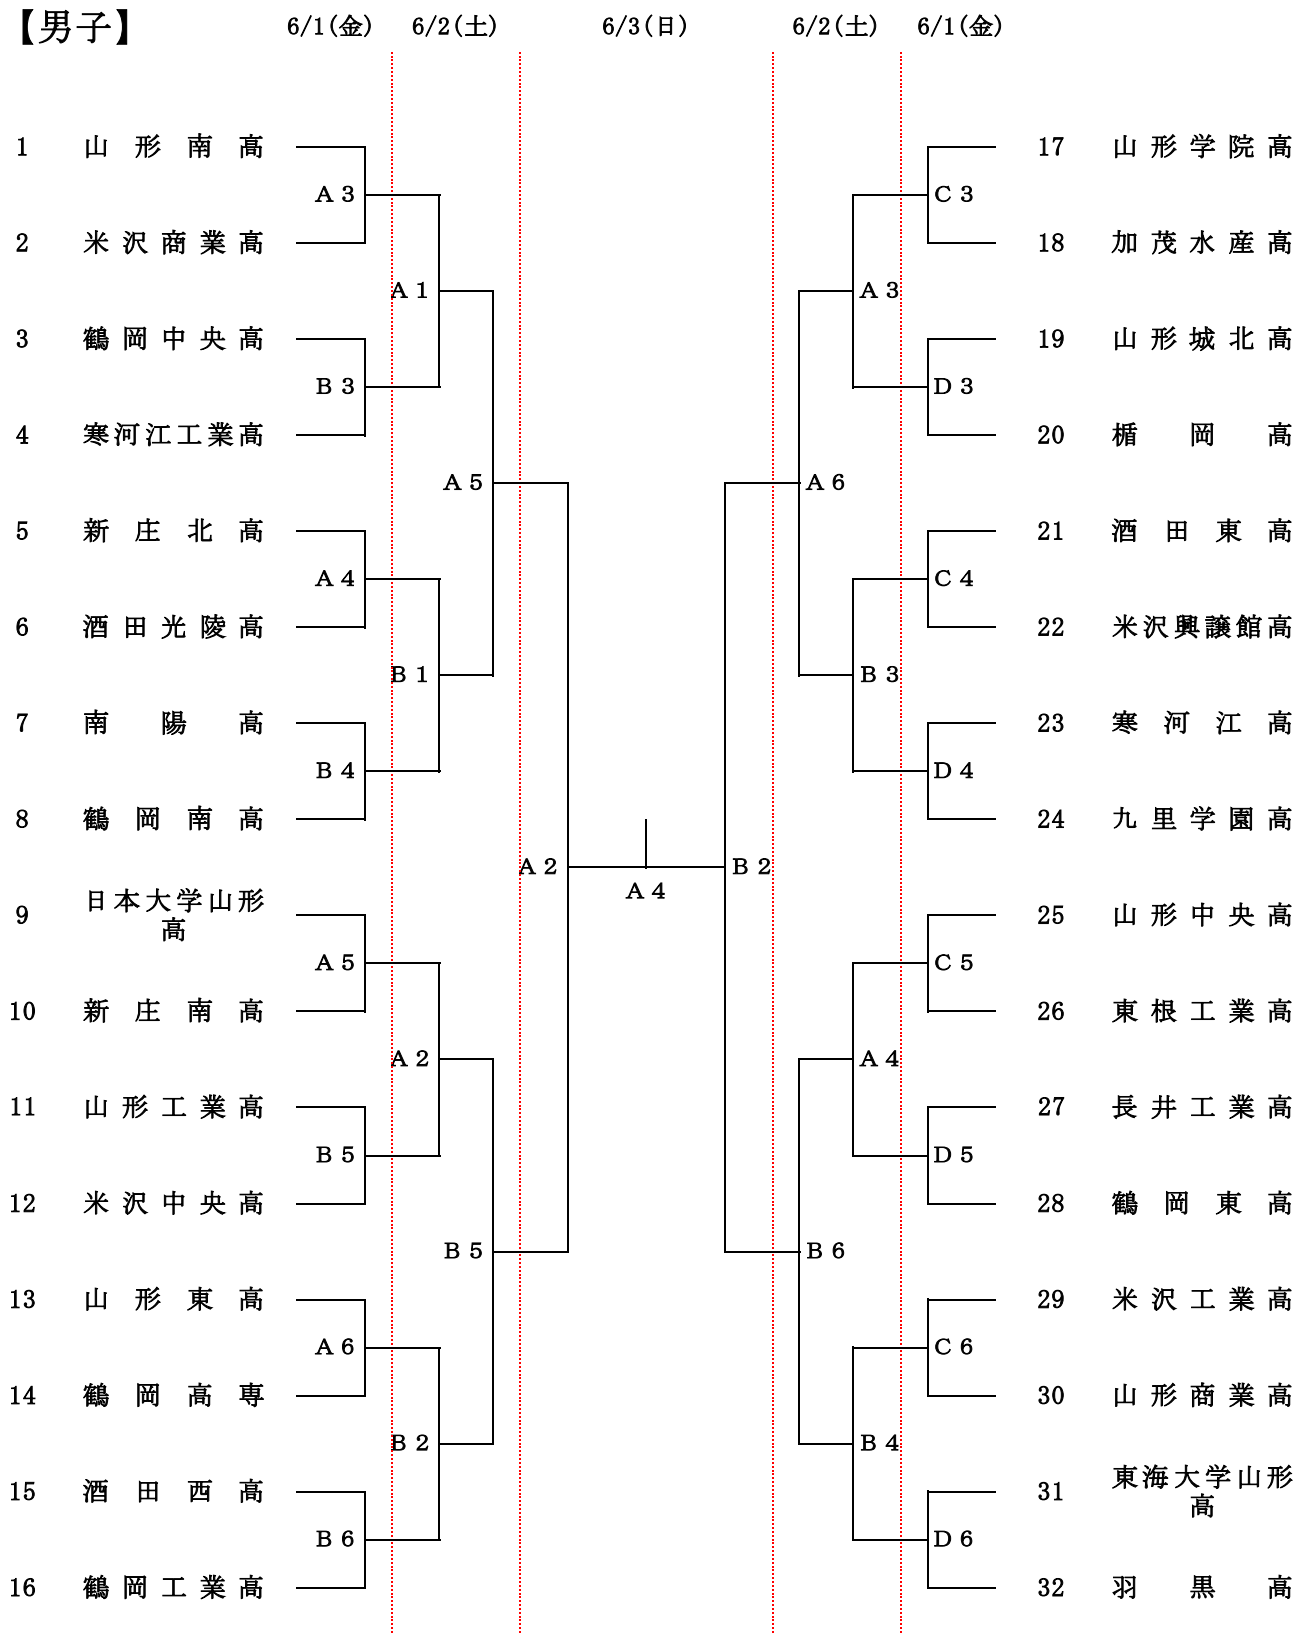

平成24年度 第63回山形県高等学校総合体育大会
バスケットボール競技 組合せ

【男子】

<会場およびコート>

米沢市営体育館	: A・Bコート
米沢工業高校体育	: C・Dコート
九里学園高校体育	: E・Fコート
米沢商業高校体育	: G・Hコート

【女子】

6/1(金)

6/2(土)

6/3(日)

6/2(土)

6/1(金)

< 試合開始時刻 >

6 / 1, 2					
第1試合	第2試合	第3試合	第4試合	第5試合	第6試合
9:00~	10:30~	12:00~	13:30~	15:00~	16:30~
6 / 3					
第1試合	第2試合	第3試合	第4試合		
9:00~	10:30~	12:00~	13:30~		