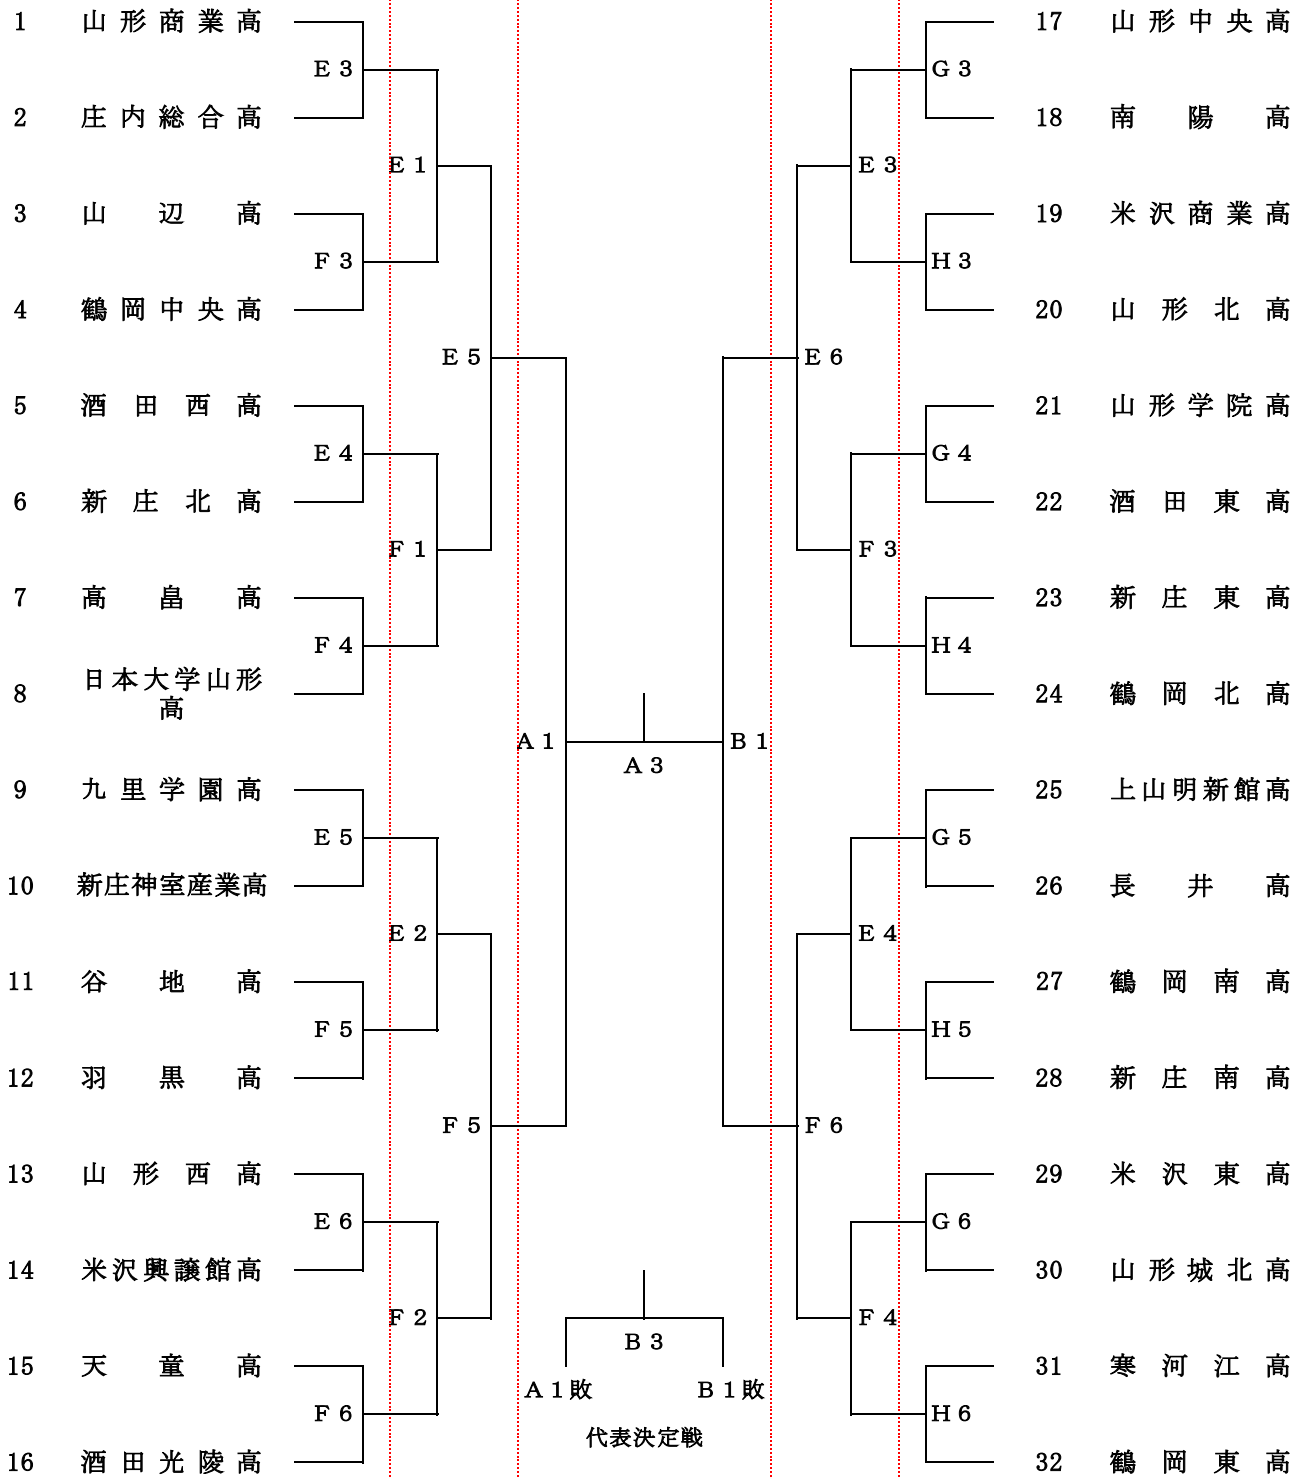

平成24年度 第63回山形県高等学校総合体育大会
バスケットボール競技 組合せ

【男子】

<会場およびコート>

米沢市営体育館	: A・Bコート
米沢工業高校体育	: C・Dコート
九里学園高校体育	: E・Fコート
米沢商業高校体育	: G・Hコート

【女子】

6/1(金)

6/2(土)

6/3(日)

6/2(土)

6/1(金)

< 試合開始時刻 >

6 / 1, 2					
第1試合	第2試合	第3試合	第4試合	第5試合	第6試合
9:00~	10:30~	12:00~	13:30~	15:00~	16:30~
6 / 3					
第1試合	第2試合	第3試合	第4試合		
9:00~	10:30~	12:00~	13:30~		