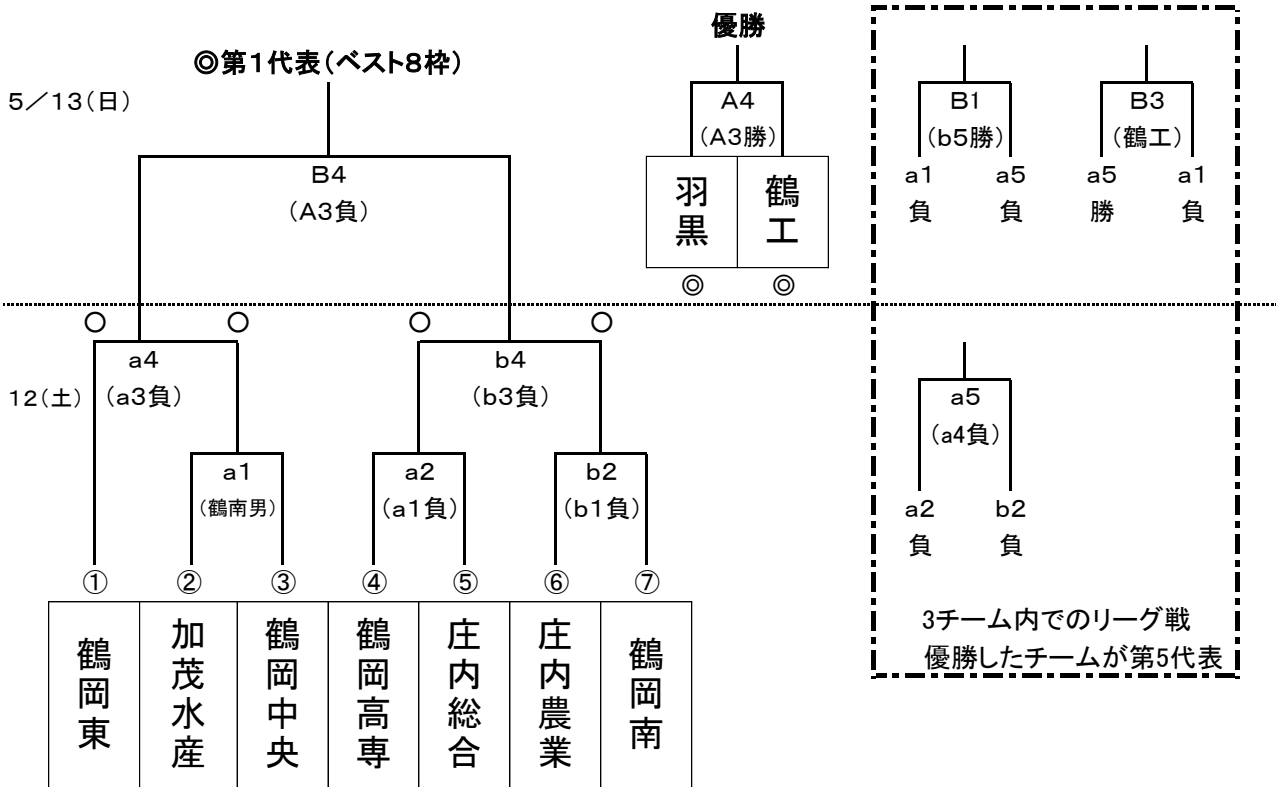

H24年度(2012年度) 田川地区高校総体(春季) 組合せ ーバスケットボール競技ー

2012. 5. 12(土)・13(日)

a・b・A・Bコート)羽黒高校体育館

<男子>

<女子>

試合時間	第1試合	第2試合	第3試合	第4試合	第5試合
	9:00~	10:30~	12:00~	13:30~	15:00~