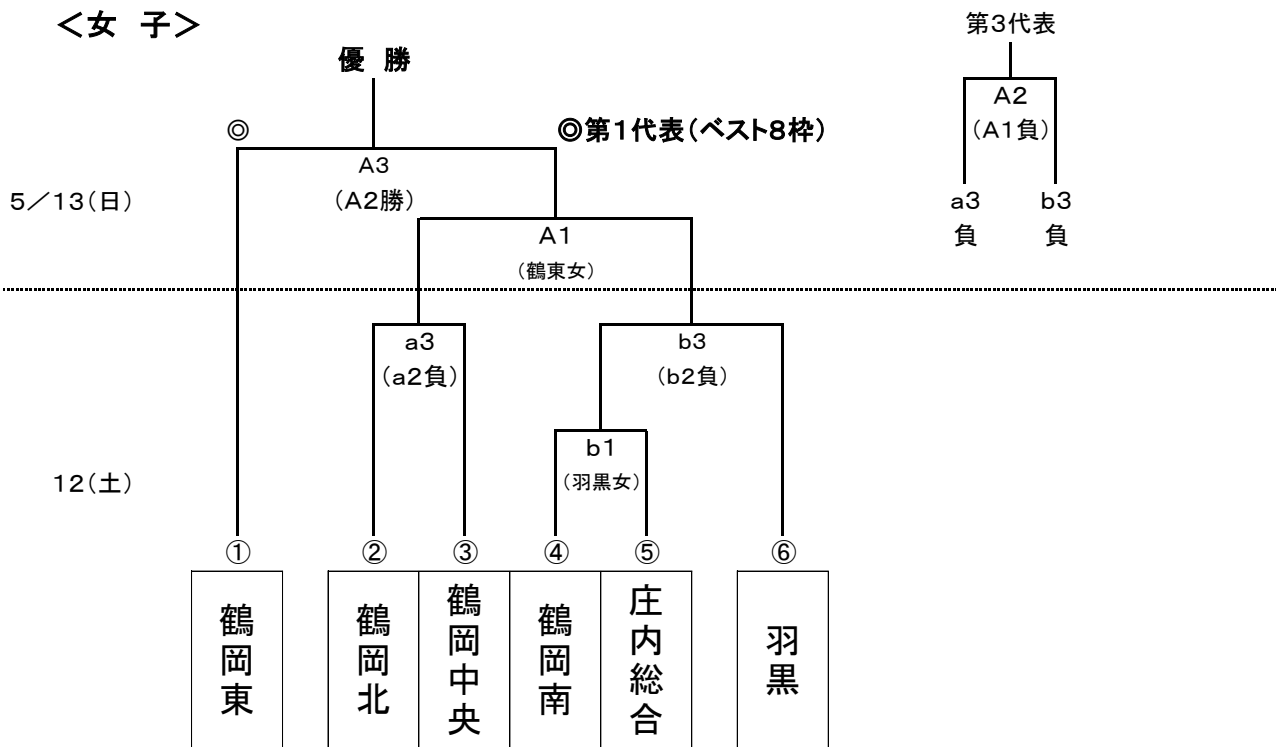

H24年度(2012年度) 田川地区高校総体(春季) 組合せ ーバスケットボール競技ー

2012. 5. 12(土)・13(日)

a・b・A・Bコート)羽黒高校体育館

<男子>

<女子>

試合時間	第1試合	第2試合	第3試合	第4試合	第5試合
	9:00~	10:30~	12:00~	13:30~	15:00~